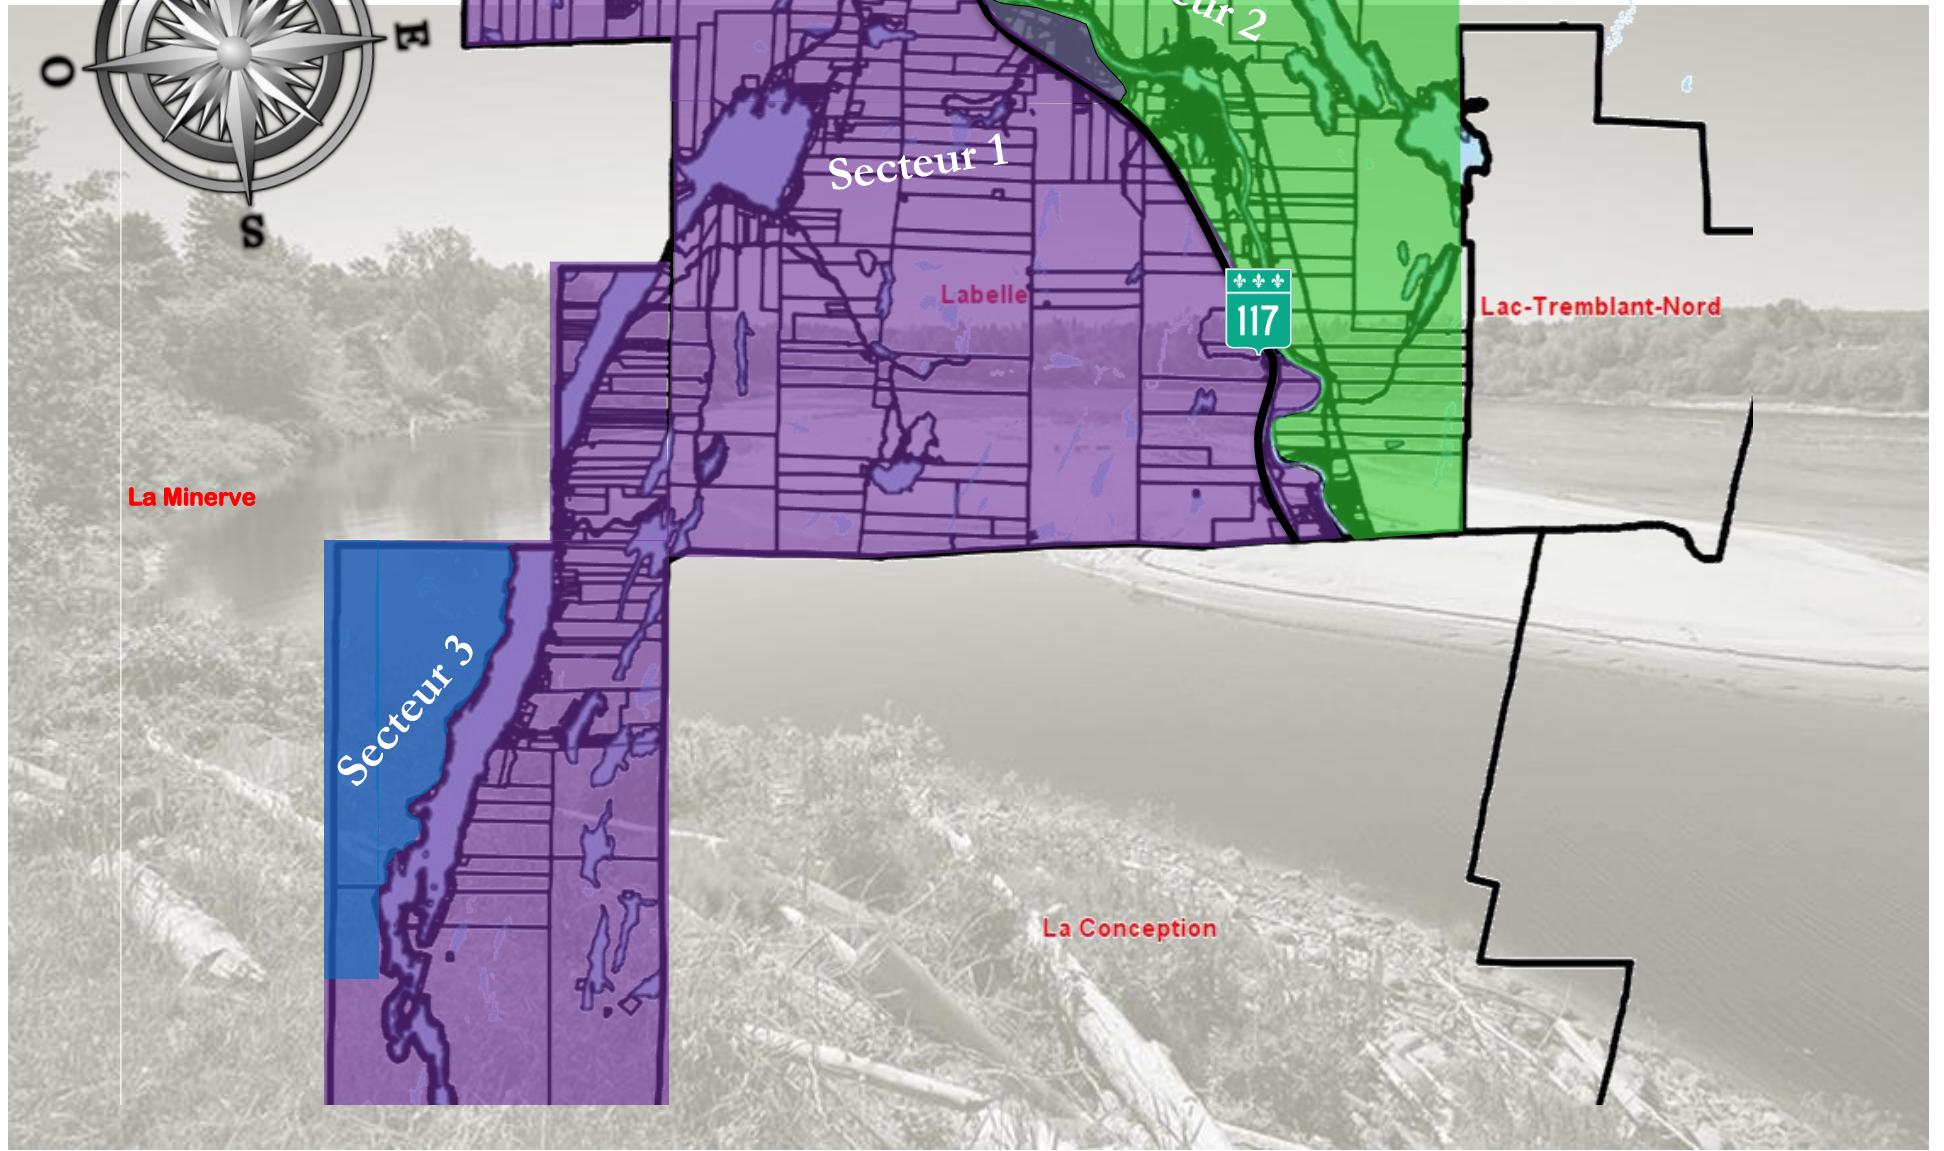

CARTE DES SECTEURS

(COLLECTE DES MATIÈRES RÉSIDUELLES)

Antoine-Labelle

Secteur 2

Secteur 1

Labelle

Lac-Tremblant-Nord

La Minerve

Secteur 3

La Conception

SECTEUR 1

COLLECTES
Bacs Noir & Vert :
Mardi

Aéroport	Bastien	Baudart	Belle-Pente
Boisclair	Boul.Curé–Labelle (8546 à 11203)		
Bucherons	Céline Renaud	Cerisiers	Chantiers
Charles-Martin	Clot	Dame	Desgroseillers
Fleuribelle	Forget	Framboisiers	Fugère
Genévriers	George-Renteln	Germain-Drouin	Gustave-Brisson
Jubinville	LaMinerve	Labours	Lac-à-Lauzon
Lac-Bélanger	Lac-Bethlen	Lac-Brochet	Lac-de L'Abies
Lac-des-rats-Musqués		Lac-du-Passage	Lac-Labelle
Lacoste	Lanthier	Léopold-Genest	Louis-Amadeï
Louis-Gauthier	Martin-Pêcheurs	Merles	Mine
Montagne	Mûriers	Nantel	Nephtalie-Maher
Noisetiers	Orban	Pagé	Pierre-Miron
Pionniers	Pointe-des-Pins	Presqu'île	Quai
Rivière-Maskinongé		Route 117	Saindon
Sommet	St-Cyr	St-Pierre	Terreault
Valiquette			

Pour plus d'informations, veuillez consulter le calendrier de collecte de Labelle.

SECTEUR 2

COLLECTES
Bacs Noir & Vert :
Mercredi

Alarie	Allard	De la Baie	Bélanger
Bélisle	Bergeron	Billots	Boivin
Boul.Curé–Labelle (4 811 à 7900)			
Brassard	Brousseau	Camping	
Catherine GrosLouis		Charles	Clément
Colibris	Collège	Couvent	Cultivateurs
Dauphin	David	Défricheurs	Dépôt
Draveurs	Église	Érables	Falaise
Gagnon	De la Gare (rue)	De la Gare (chemin)	
Geais-Bleus	Gélinas	Gélinottes	Godard
Hirondelles	Huarts	Île Bouchard	Île du caribou
L'Allier	Lac-Baptiste	Lac-caché	Lac-Gervais
Lac-Joly	Laporte	Laurin	Loisirs
MacDonell	Mésanges	Miljours	Montagne-Verte
Moulin (rue)	Moulin (chemin)	Paiement	Panneton
Paysans	Petit Lac caribou	Pinsons	Pont
Pointe des bouleaux		Poste	Rivière
Roberts	Roselins	Sitelles	Tourterelles
Vézina			

Mettre les bacs en bordure de la rue, la veille de la collecte, les poignées et les roues orientées vers la propriété.